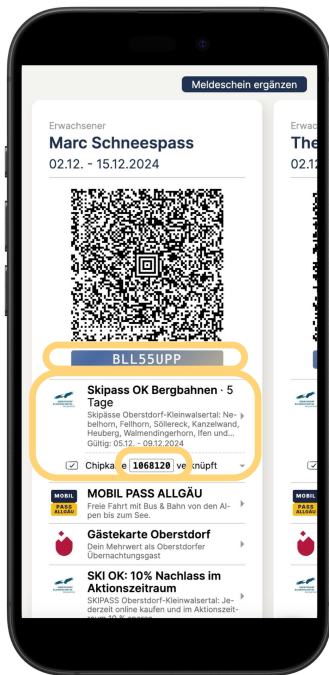

Jeder Kauf verändert den Allgäu-Walser-Pass

Sowohl in der App
als auch auf Papier

Gekaufte Leistungen werden
als erstes angezeigt

Mit PassID kann Kasse an der
Bergbahn bei Bedarf helfen
(früher „Permission-ID“)

Wenn Kauf mit Chipkarte, dann
ist Kartenummer sichtbar